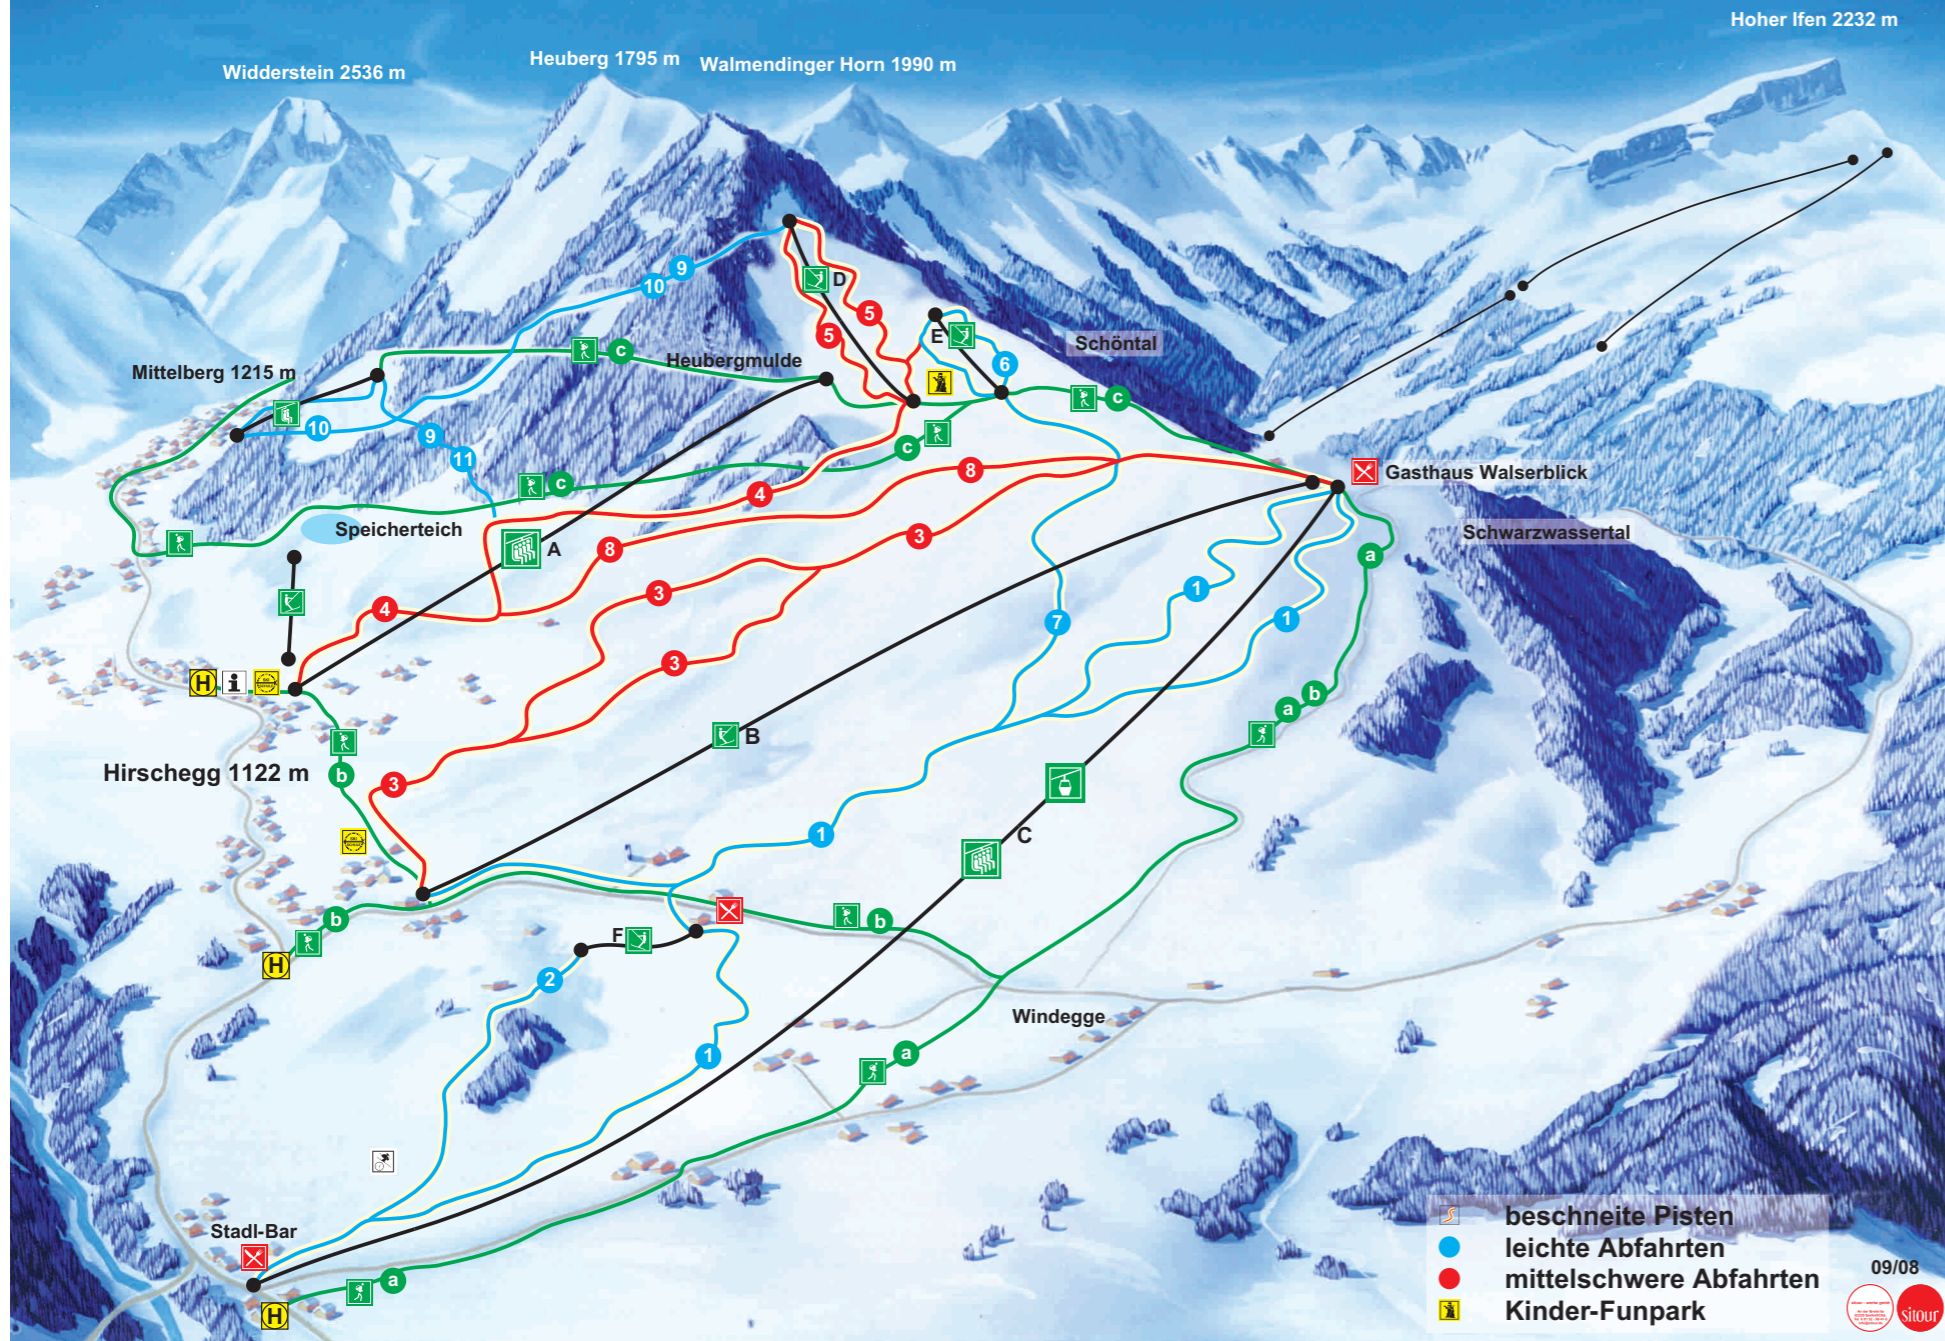

# Familienskigebiet am Heuberg

## Anlagen

A		Heubergbahn	800 m
B		Hubertuslift	800 m
C		Parsenn-Kombibahn	1.500 m
D		Heubergmuldenlift	500 m
E		Schöntallift	300 m
F		Skikuli	150 m

## Abfahrten und Pisten

- 1 Parsenn-Abfahrt
- 2 Sonnenhang-Piste
- 3 Hubertus-Piste
- 4 Heuberg-Abfahrt
- 5 Heubergmulde-Piste
- 6 Schöntal-Piste
- 7 Heuberg-Parsenn-Piste
- 8 Parsenn-Heuberg-Piste
- 9 Burmi-Abfahrt
- 10 Hirscheegg-Mittelberg-Gleitweg
- 11 Mittelberg-Hirscheegg-Gleitweg

## Winterwanderwege

- a Parsenn-Riezlern
- b Parsenn-Hirscheegg
- c Heuberg-Mittelberg

- beschneite Pisten
- leichte Abfahrten
- mittelschwere Abfahrten
- Kinder-Funpark

09/08