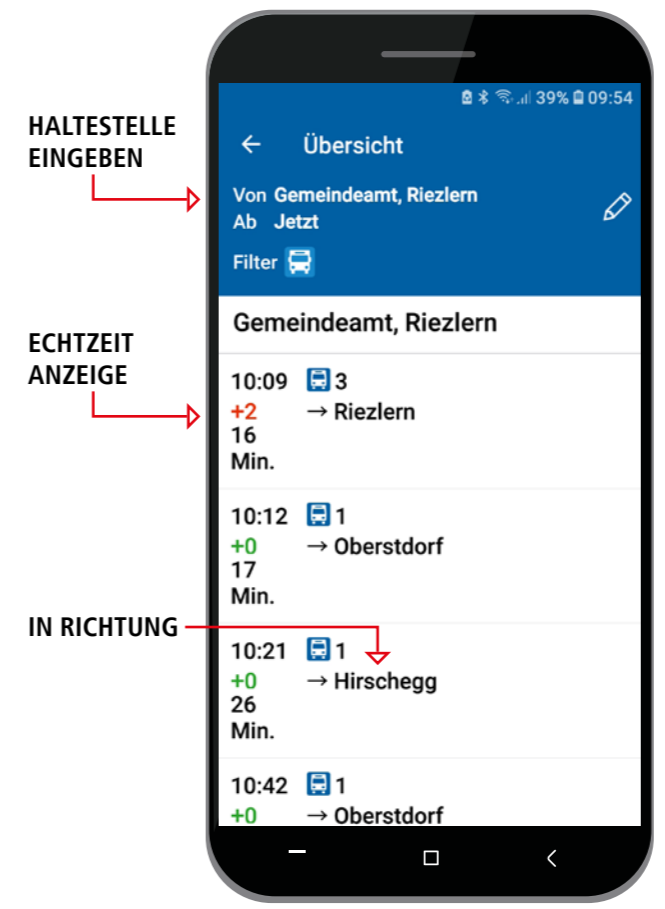

**HUNDE TRAGEN MAULKORB IM WALSERBUS**

Nach den österreichischen Kraftfahrlinien-Beförderungsbedingungen dürfen Hunde unter bestimmten Voraussetzungen in öffentlichen Verkehrsmitteln mitfahren. Zur Sicherheit für Mensch und Tier besteht auf allen Walsertalbuslinien einschließlich **Linie 1 nach Oberstdorf ein Maulkorb- und Leinenzwang für Hunde aller Größen.**

Online Fahrplan unter [www.kleinwalsertal.com](http://www.kleinwalsertal.com)

**SCHNELL ZU DEN ECHTZEIT VERBINDUNGEN**  
MIT DER APP *Bayern FAHRPLAN*

HALTESTELLE EINGEBEN

ECHTZEIT ANZEIGE

IN RICHTUNG

**SO GEHT'S**

Download der App „Bayern Fahrplan“ über AppStore bzw. Google Play Store.

Die mobile Fahrplanauskunft bietet verschiedene Möglichkeiten: Sie können sich über die Abfahrtszeiten der gewünschten Haltestelle in Echtzeit informieren, Fahrtauskünfte mit Verbindungen von Bus & Bahn abrufen.