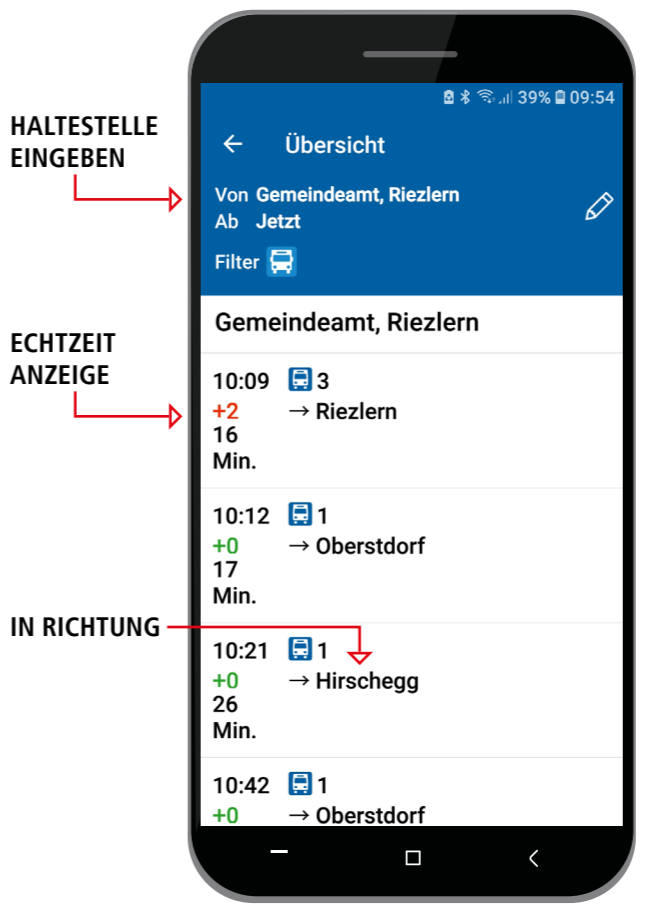

**HUNDE TRAGEN MAULKORB IM WALSERBUS**

Nach den österreichischen Kraftfahrlinien-Beförderungsbedingungen dürfen Hunde unter bestimmten Voraussetzungen in öffentlichen Verkehrsmitteln mitfahren. Zur Sicherheit für Mensch und Tier besteht auf allen Walserbuslinien einschließlich **Linie 1 nach Oberstdorf ein Maulkorb- und Leinenzwang für Hunde aller Größen.**

**Bayern Fahrplan**  
  
**SCHNELL ZU DEN ECHTZEIT VERBINDUNGEN**  
 MIT DER *Bayern Fahrplan & Allgäu Walser App*

HALTESTELLE EINGEBEN

ECHTZEIT ANZEIGE

IN RICHTUNG

**FAHRPLAN**  
25.04. – 16.12.2022

zugestellt durch post.at