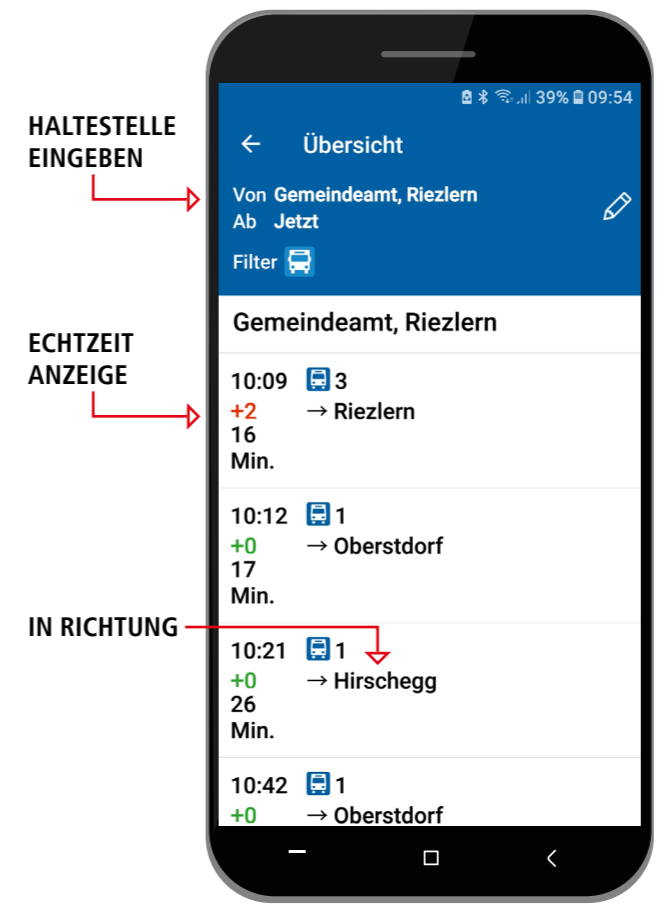

**HUNDE TRAGEN MAULKORB IM WALSERBUS**

Nach den österreichischen Kraftfahrlinien-Beförderungsbedingungen dürfen Hunde unter bestimmten Voraussetzungen in öffentlichen Verkehrsmitteln mitfahren. Zur Sicherheit für Mensch und Tier besteht auf allen Walserbuslinien einschließlich Linie 1 nach Oberstdorf ein Maulkorb- und Leinenzwang für Hunde aller Größen.

Bayern Fahrplan  
allgäu-walser card

**SCHNELL ZU DEN ECHTZEIT VERBINDUNGEN**  
MIT DER BAYERN FAHRPLAN & ALLGÄU WALSER APP

**FAHRPLAN**  
25.04. – 16.12.2022

zugestellt durch post.at

Walserbus

**SO GEHT'S**  
 Download der App „Bayern Fahrplan“ oder „Allgäu-Walser-App“ über AppStore bzw. Google Play Store.

Die mobile Fahrplanauskunft bietet verschiedene Möglichkeiten: Sie können sich über die Abfahrtszeiten der gewünschten Haltestelle in Echtzeit informieren, Fahrtauskünfte mit Verbindungen von Bus & Bahn abrufen.