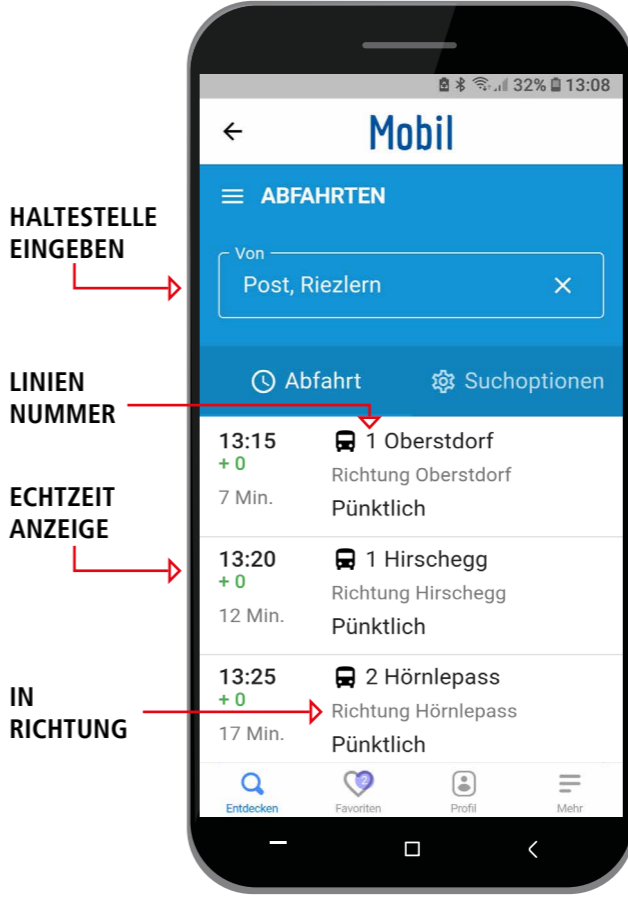

[Blau] = zusätzlich vom 27.06.2025 bis 19.10.2025

**NEU:** Die Haltestelle Breitachbrücke wird von der Linie 5 im Sommer nicht mehr angefahren.

**TAXIUNTERNEHMEN KLEINWALSERTAL**  
 Elmar Beranek, Riezlern, Taxi Tel. +43 676 9555995  
 Düringer, Hirscheegg, Taxi u. Kleinbus Tel. +43 55 17 5460  
 Walser Nacht-Taxi, ab 20.00 Uhr Tel. +43 55 17 5120

**MOBILITÄTSKARTE**  
 OBERSTDORF KLEINWALSERTAL  
 Mobilitätskarte/Bürgerkarte beim Bürgerservice im Gemeindeamt erhältlich

**e5** **Walserbus fahren lohnt sich!**  
 energieteam mittelberg  
 Mach mit und gewinne attraktive Preise  
**Busfahren = Klimaschutz = Gutes tun**

Gültig im Kleinwalsertal & Gemeindegebiet Oberstdorf bis 31.12.25.

**SCHNELL MIT APP'S ZU DEN ECHTZEIT VERBINDUNGEN**  
 MIT DER MOBY & ALLGÄU WALSER APP

HALTESTELLE EINGEBEN

LINIEN NUMMER

ECHTZEIT ANZEIGE