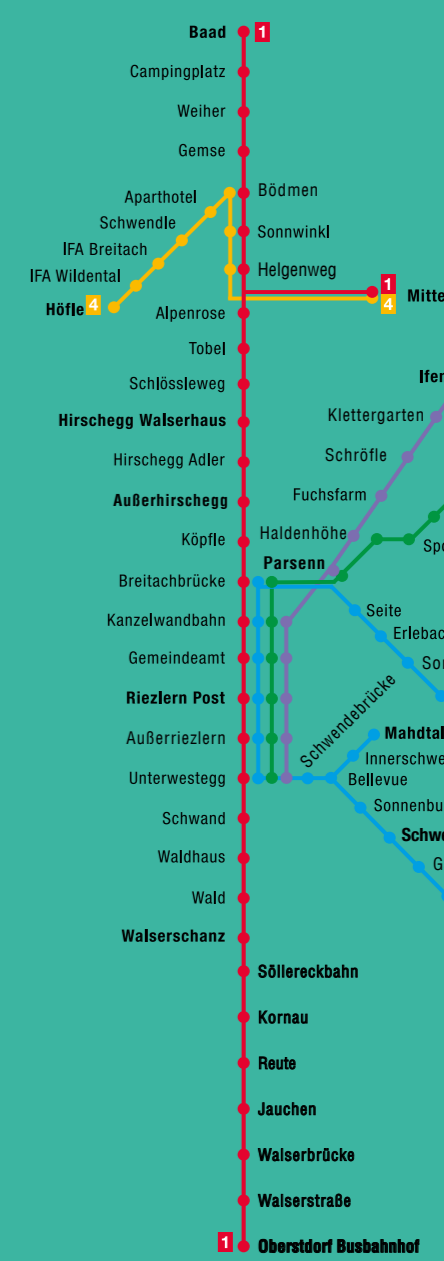

FAHRPLAN
22.04. – 12.12.2025

SO GEHT'S
Download der App „Allgäu-Walser-App“ oder "MoBy" über den App Store bzw. Google Play Store.

Die mobile Fahrplanauskunft bietet verschiedene Möglichkeiten. Über den Button „Mobil“ kann im Untermenü Fahrtauskunft nach aktuellen Verbindungen „von“ – „nach“ gesucht werden. Unter Abfahrten werden die verschiedenen Linienverbindungen zu einer Haltestelle angezeigt.

Häufig genutzte Haltestellen oder Verbindungen können als Favoriten angelegt werden.